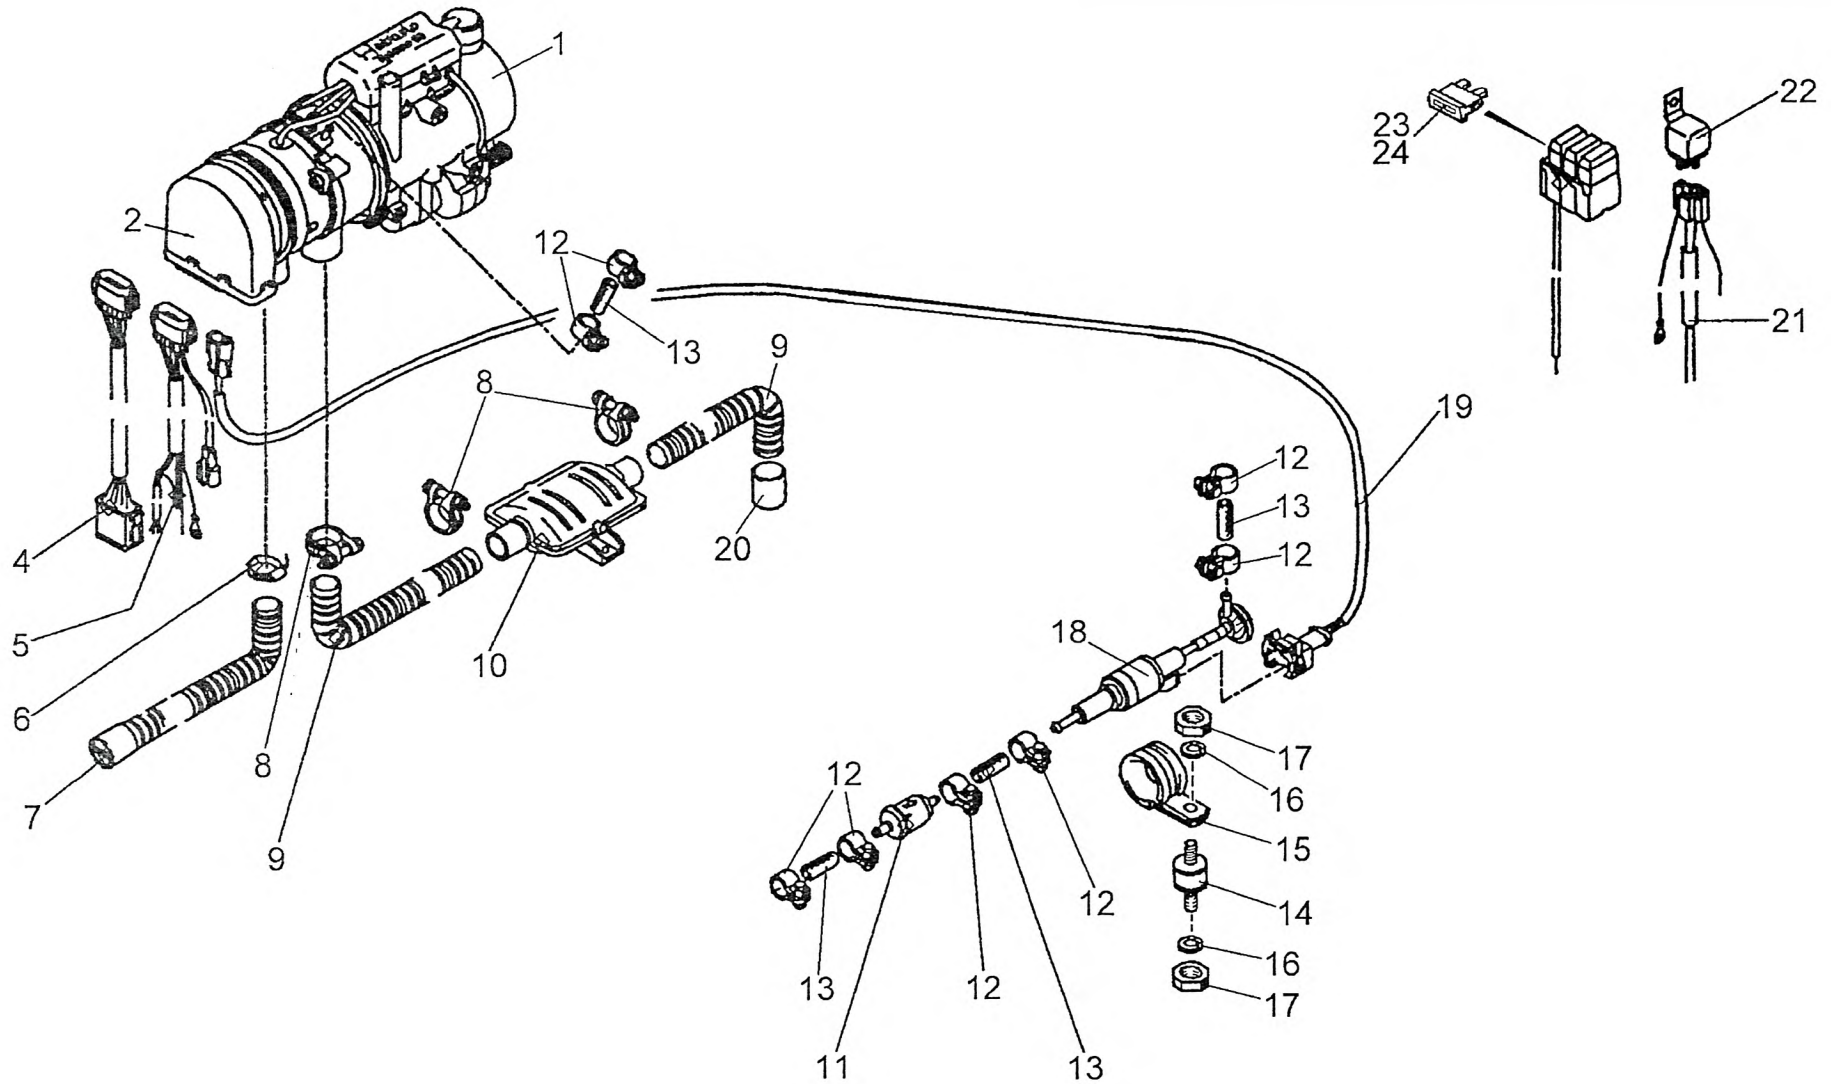

HEATER
HEIZGERAET *Lieferumfang*
CHAUFFAGE

997-077-68771

Figure
Bild 7768771
Figure

3001-12

HEATER
HEIZGERAET *Lieferumfang*
CHAUFFAGE

997-077-68771

Figure
Bild 7768771
Figure

3001-12

Item Pos. Réf	Part No. Teil-Nr. Pièce No	Designation Benennung Désignation	all alle tous	Qty/assy Stck/Variante Pièce/ensemble								Figure Bild Figure
				A	B	C	D	E	F	G	H	
1	997-073-09351	HEATER HEIZGERAET CHAUFFAGE	1									3001-13
2	997-073-09354	CONTROL UNIT STEUERGERAET COMMANDE ELECTRIQUE	1									
4	997-073-09369	CABLE HARNESS KABELBAUM FAISCEAU DE CABLES	1									
5	997-073-09370	CABLE HARNESS KABELBAUM FAISCEAU DE CABLES	1									
6	997-070-04820	HOSE CLAMP SCHLAUCHSCHELLE COLLIER A FLEXIBLE	1									
7	997-073-08871	HOSE WARMLUFTSCHLAUCH FLEXIBLE D AIR CHAUD	1									
8	997-070-00468	CLAMP 39 ROHRSCHELLE COLLIER DE TUYAU	3									
9	997-073-09371	HOSE METALLSCHLAUCH FLEXIBLE BLINDE	1									
10	997-073-09372	EXHAUST SILENCER ABGASSCHALDAEMPFER SILENCIEUX ECHAPPEM	1									
11	997-030-95780	FUEL FILTER KRAFTSTOFFILTER FILTRE DE CARBURANT	1									
12	997-073-01674	HOSE CLAMP SCHLAUCHSCHELLE COLLIER A FLEXIBLE	8									
13	997-077-18990	HOSE SCHLAUCH FLEXIBLE PLASTIQUE	4									
14	997-073-09373	RUBBER BUFFER RUNDLAGER SUPP RONDE DE GOMME	1									
15	997-073-08362	CLAMP ROHRSCHELLE COLLIER DE TUYAU	1									
16	997-000-63668	LOCKWASHER 8 FEDERRING RONDELLE GROVER	2									

Item Pos. Réf	Part No. Teil-Nr. Pièce No	Designation Benennung Désignation	all alle tous	Qty/assy Stck/Variante Pièce/ensemble								Figure Bild Figure
				A	B	C	D	E	F	G	H	
17	997-000-57126	HEX NUT M8 6KT-MUTTER ECROU HEXAGONALE	2									
18	997-073-09374	METERING PUMP DOSIERPUMPE POMPE DE DOSAGE	1									
19	997-073-09375	CABLE HARNESS KABELBAUM FAISCEAU DE CABLES	1									
20	997-073-09376	CAP SCHUTZKAPPE CAPUCHON PROTECTRICE	1									
21	997-073-09377	CABLE HARNESS KABELBAUM FAISCEAU DE CABLES	1									
22	997-005-24342	RELAY RELAIS RELAIS	1									
23	997-073-09378	FUSE LINK 5A light brown SICHERUNGSEINSATZ hellbraun FUSIBLE brun clair	1									
24	997-073-09379	FUSE LINK 20A yellow SICHERUNGSEINSATZ gelb FUSIBLE jaune	2